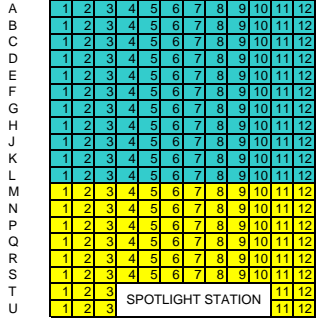

215

214

213

212

211

210

209

208

207

206

112

113

101

102

FLOOR SEATING: 101 - 113

RISER SEATING: 201 - 215

CAPACITY : 2,640

TALENT ENTRYWAY

MIX POSITION

201

103

104

105

106