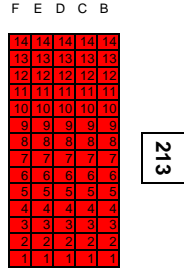

215

214

213

212

211

210

209

208

207

206

112

113

101

102

FLOOR SEATING: 101 - 113

RISER SEATING: 201 - 215

CAPACITY : 2,640

TALENT ENTRYWAY

MIX POSITION

201

103

104

105

106