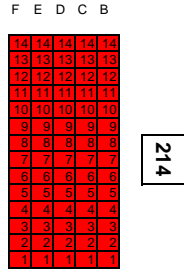

215

214

213

212

211

210

209

208

207

206

112

113

101

102

FLOOR SEATING: 101 - 113

RISER SEATING: 201 - 215

CAPACITY : 2,640

TALENT ENTRYWAY

MIX POSITION

201

103

104

105

106