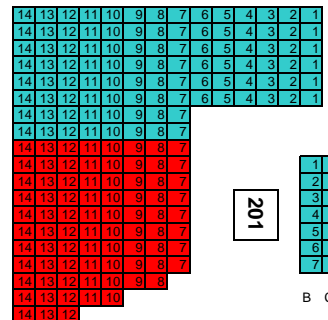

215

214

213

212

211

210

209

208

207

206

112

113

101

102

FLOOR SEATING: 101 - 113

RISER SEATING: 201 - 215

CAPACITY : 2,640

TALENT ENTRYWAY

MIX POSITION

201

103

104

105

106