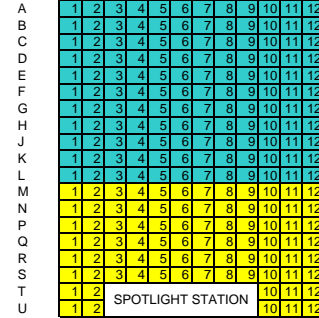

215

214

213

212

211

210

209

208

207

206

112

113

101

102

FLOOR SEATING: 101 - 113

RISER SEATING: 201 - 215

CAPACITY : 2,640

TALENT ENTRYWAY

MIX POSITION

201

103

104

105

106