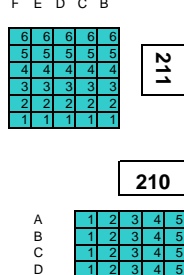

215

214

213

212

211

210

209

208

207

206

112

113

101

102

FLOOR SEATING: 101 - 113

RISER SEATING: 201 - 215

CAPACITY : 2,640

TALENT ENTRYWAY

MIX POSITION

201

103

104

105

106