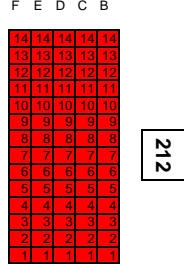

215

214

213

212

211

210

209

208

207

206

112

113

101

102

FLOOR SEATING: 101 - 113

RISER SEATING: 201 - 215

CAPACITY : 2,640

TALENT ENTRYWAY

MIX POSITION

201

103

104

105

106