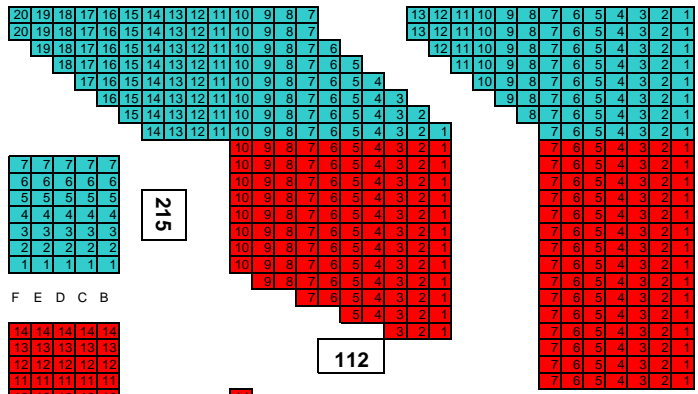

215

214

213

212

211

210

209

208

207

206

112

113

101

102

FLOOR SEATING: 101 - 113

RISER SEATING: 201 - 215

CAPACITY : 2,640

TALENT ENTRYWAY

MIX POSITION

201

103

104

105

106